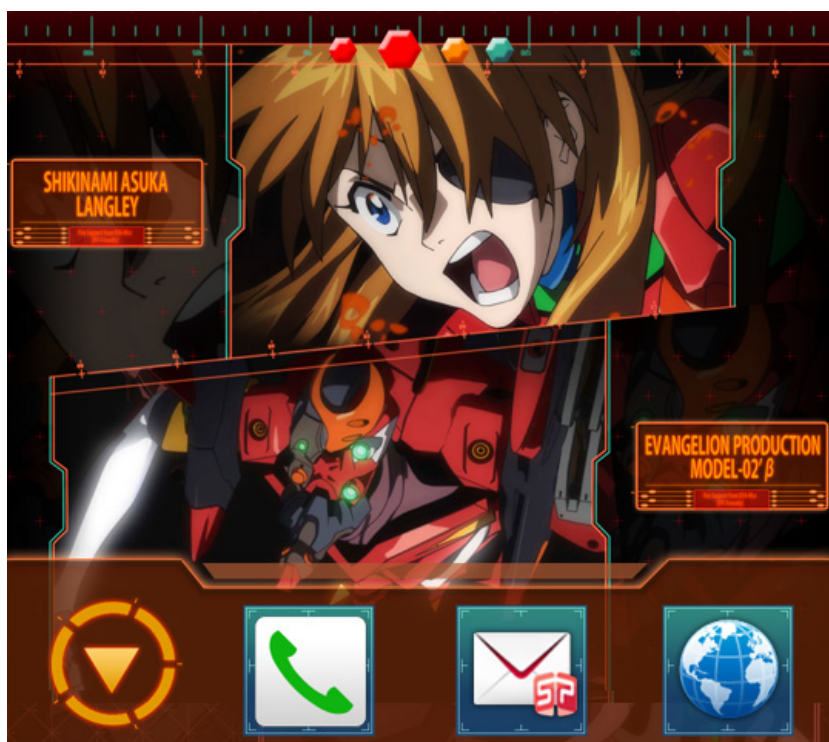

**GAINAX 公式携帯サイト「エヴァ&アニメ@GAINAX」パレット UI きせかえ  
『エヴァンゲリオン新劇場版:Q パイロット&エヴァ -アスカモデル-』**

7月9日(火) 10:00 よりエヴァ&アニメ@GAINAX にて配信開始

株式会社メディア・マジック(代表取締役:里見 英樹 本社:札幌市)は、GAINAX 公式携帯サイト「エヴァ&アニメ@GAINAX」にて、パレット UI きせかえ「エヴァンゲリオン新劇場版:Q パイロット&エヴァ -アスカモデル-」の配信を、7月9日(火) 10:00 より開始いたします。

ホーム画面サンプルイメージ

**<エヴァンゲリオン新劇場版:Q パイロット&エヴァ -アスカモデル-について>**

人気タイトル「エヴァンゲリオン新劇場版:Q」の登場人物「式波・アスカ・ラングレー」とアスカの搭乗する改2号機βをテーマとしたパレット UI です。

戦闘中の緊張感と熱さを前面に押し出し、格好良さを追求いたしました。

アスカと改2号機βをイメージしたクールなきせかえです。

**※パレット UI きせかえとは**

NTTドコモが提供するホームアプリ「ドコモパレット UI」のデザインを変更する機能です。

きせかえ用に作成されたコンテンツをダウンロードして「ドコモパレット UI」へ設定することで、

ホーム画面などをさまざまなデザインへ変更することができます。

## <サンプルイメージ>

ホーム画面

ボックス背景

各種アイコン

©カラー