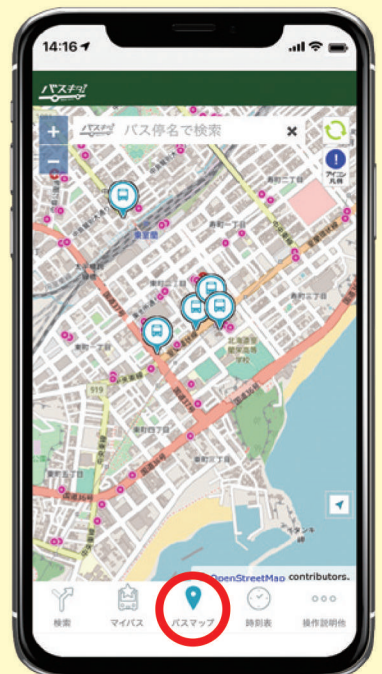

路線バスの位置が **無料** FREE!

ひと目で分かる!

道南バスのバスロケーションシステム

バスロケーションシステムとは、バスにGPS機能を搭載して、パソコンやスマートフォンでリアルタイムの運行状況を確認できるものです!

こんなお悩みすべて スマホひとつで解決します!!

詳しいご利用方法は、裏面をご覧ください!

近くのバス停は?
時刻表は?

バスの現在地は
どこだろう?

〇〇から〇〇までの
運賃は?時間は?

バスキタ道南

<https://db.buskita.com/>

バスマップ

「バスマップ」を選択するとマップ上にリアルタイムのバスの現在地と運行情報が表示されます。

バス停を押すと、このバス停から出発、もしくは、このバス停に到着する経路が検索できます。

マップ上の「バス」を押すと、押したバスが走行する経路や運行状況が表示されます。

QRを読み込むか「バスキタ」で検索すると、マップや検索画面が表示されます!

経路検索

「出発地」と「到着地」を指定して、「検索」ボタンをタップします。

「検索結果」の候補が表示されます。あわせて、遅延状況も表示されます。

表示された候補をタップすると、そのバスの運行の詳細が表示されます。