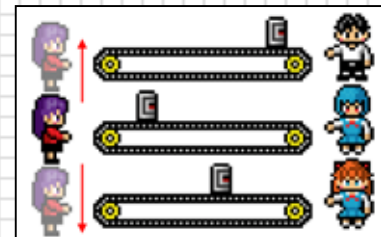

アプリコーナーは「アニメ@GAINAX」のトップページに設置する「アプリコーナー」又は各アプリのリンクよりアクセスします。

「みさとさん！ビール！」概要

<ミニアプリ>

基本ルール

3つのベルトコンベアから次々と流れてくるビールを、ミサトを上下に動かしてキャッチします。キャッチできずにベルトコンベアからビールがこぼれてしまうとミスとなり、ゲンドウ(画面右下)の機嫌が悪くなっていきます。

ビールを何度もこぼし、ゲンドウの機嫌が最悪になるとゲームオーバーです。ビール以外にも特殊な効果を持った飲み物が流れてくることがあります。ネットワークランキングに対応。全国のユーザーと得点を競う事ができます。

操作方法

4キー：上段のベルトコンベアへ移動
5キー：中段のベルトコンベアへ移動
6キー：下段のベルトコンベアへ移動

2キー：上段のベルトコンベアへ移動
5キー：中段のベルトコンベアへ移動
8キー：下段のベルトコンベアへ移動

「みさとさん！ビール！」画面イメージ

ミサトの操作は、十字キーの上・下、もしくはテンキーの2・8で行います。ゲーム中の操作はこれだけです。

「みさとさん！ビール！」画面イメージ2

ゲンドウの機嫌バロメーター

ゲンドウカウンター3以上、通常状態。

ゲンドウカウンター1、かなり機嫌が悪い。

ゲンドウカウンター2、ちょっと機嫌が悪い。

ゲンドウカウンター0、キレた状態。
ゲームオーバー時。

ゲンドウの表示は、いわば残り機数表示のようなものです。ミサトがビールをこぼす度に、機嫌が悪く(カウント-1)なっていきます。

またカウントが減った時(ミス時)も、ゲームは停止せずそのままゲームオーバーまで続行します。

流れてくるアイテム一覧