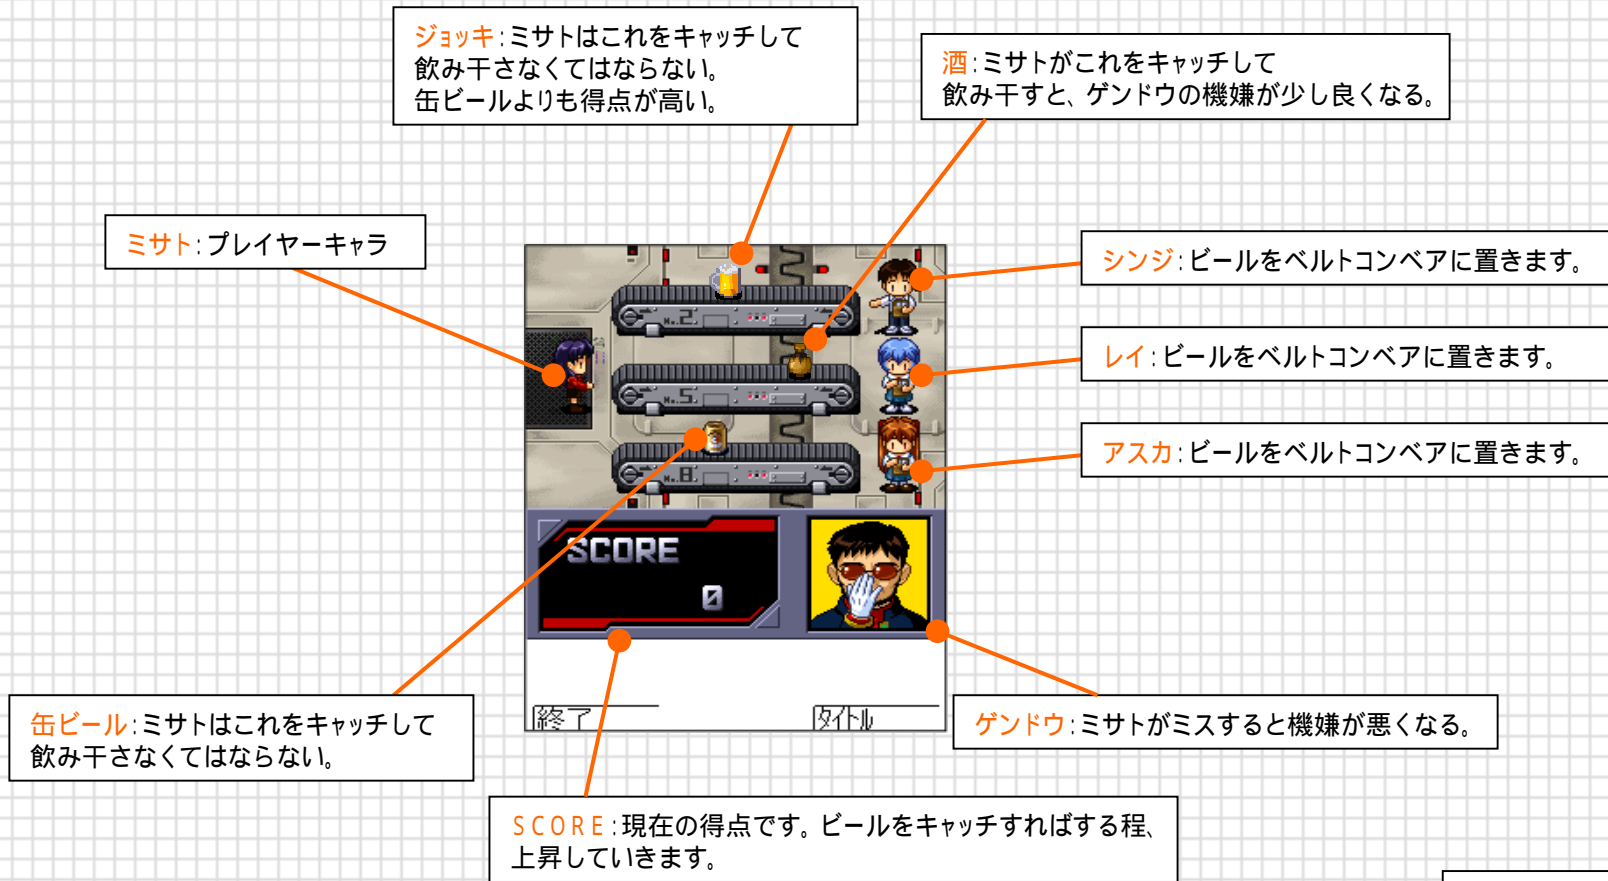

アプリコーナーは「アニメ@GAINAX」のトップページに設置する「アプリコーナー」又は各アプリのリンクよりアクセスします。

「みさとさん！ビール！」概要

<ミニアプリ>

基本ルール

3つのベルトコンベアから次々と流れてくるビールを、ミサトを上下に動かしてキャッチします。キャッチできずにベルトコンベアからビールがこぼれてしまうとミスとなり、ゲンドウ(画面右下)の機嫌が悪くなっていきます。

ビールを何度もこぼし、ゲンドウの機嫌が最悪になるとゲームオーバーです。ビール以外にも特殊な効果を持った飲み物が流れてくることがあります。ネットワークランキングに対応。全国のユーザーと得点を競う事ができます。

操作方法

4キー：上段のベルトコンベアへ移動
5キー：中段のベルトコンベアへ移動
6キー：下段のベルトコンベアへ移動

2キー：上段のベルトコンベアへ移動
5キー：中段のベルトコンベアへ移動
8キー：下段のベルトコンベアへ移動

「みさとさん！ビール！」画面イメージ

ミサトの操作は、十字キーの上・下、もしくはテンキーの2・8で行います。ゲーム中の操作はこれだけです。

「みさとさん！ビール！」画面イメージ2

ゲンドウの機嫌バロメーター

ゲンドウカウンター3以上、通常状態。

ゲンドウカウンター1、かなり機嫌が悪い。

ゲンドウカウンター2、ちょっと機嫌が悪い。

ゲンドウカウンター0、キレた状態。
ゲームオーバー時。

ゲンドウの表示は、いわば残り機数表示のようなものです。ミサトがビールをこぼす度に、機嫌が悪く(カウント-1)なっていきます。

またカウントが減った時(ミス時)も、ゲームは停止せずそのままゲームオーバーまで続行します。

流れてくるアイテム一覧