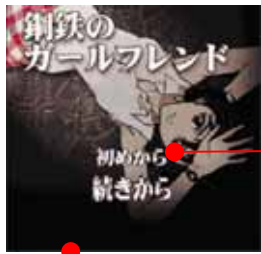

青汁: 飲み干すとゲンドウの機嫌 - 1。
こぼしてもゲンドウの期限は悪くならない。出現確率10%

「鋼鉄のガールフレンドEZ」概要

<大規模アプリ>

基本概要

- ・1998年にWindowsで発売されて以降、プレイステーションやセガサターン等、多くのプラットフォームに移植されている大人気アドベンチャーゲームのEZアプリ版です。
現在は、続編の**鋼鉄のガールフレンド2nd**が、好評発売中です。
- ・プレイヤーは新世紀エヴァンゲリオンの登場人物の碓シンジになり物語を進めて行くことになります。

舞台...

時に西暦2000年
南極大陸で謎の大爆発が起こった。それにより人類の半数が失われる。
人はこの大災害をセカンドインパクトと呼んだ。

そして西暦2015年
セカンドインパクトから生き残った人々は社会の復興を遂げる。しかし、人類は正体不明の“使徒”の襲来を受けていた。
唯一迎撃できるのは「汎用人型決戦兵器エヴァンゲリオン」
搭乗するのは、14歳の少年少女たち・・・
エヴァンゲリオン初号機にのる碓シンジは、割り切れない気持ちを抱えたまま、パイロットとして毎日をただ過ごしていた。
そんなある夜、突如第三新東京市を襲う謎の爆発
そして翌日来訪する転校生「霧島マナ」
シンジに寄せるほのかな好意。
当惑しつつも今までに得られなかった不思議な安らぎを感じるシンジ。
しかし、そのあどけない笑顔に隠された秘密とは・・・？

「鋼鉄のガールフレンド」画面イメージ

EZアプリ

スタート画面

初めからを選択すると
ゲームの初めから開
始できる

ソフトキー
「終了」を押す

EZアプリを終了します

ゲーム開始

アニメパート